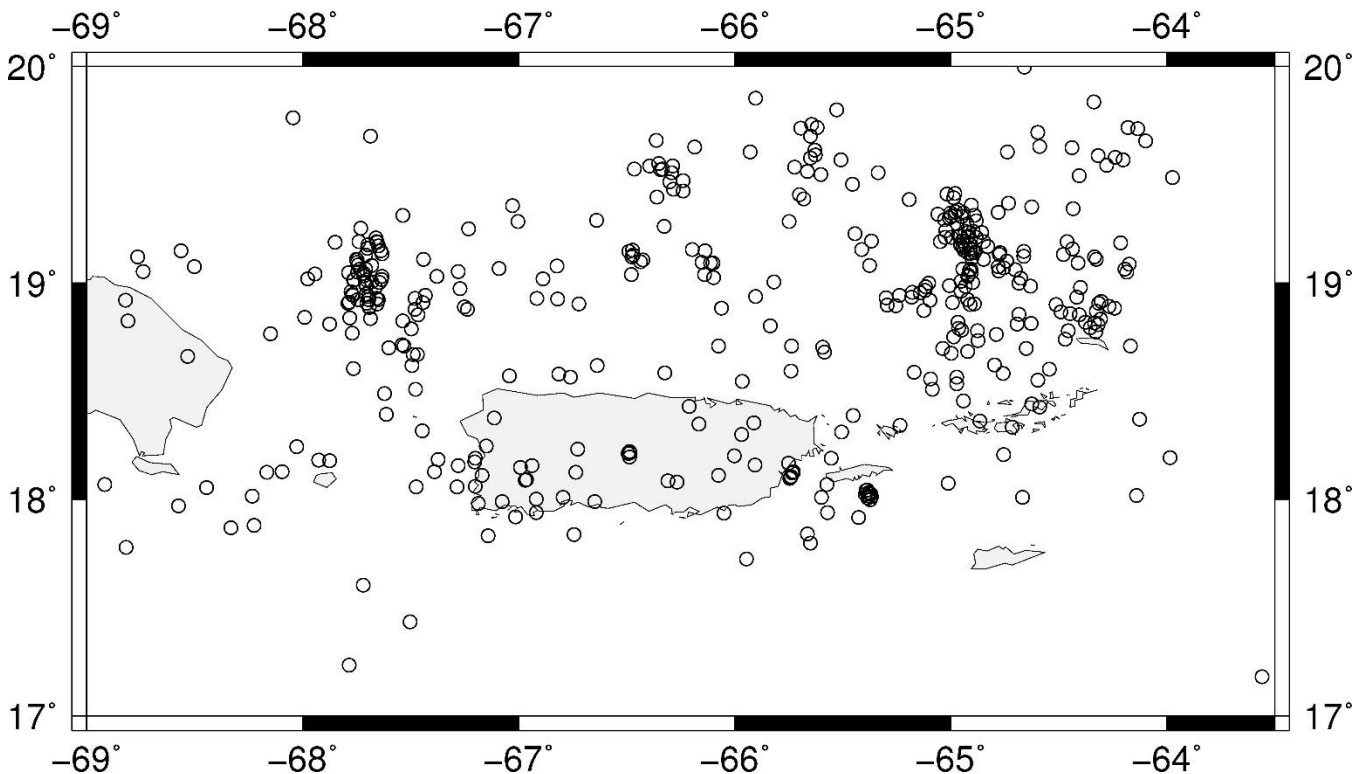

## INFORME DE LA ACTIVIDAD SÍSMICA EN LA REGIÓN DE PUERTO RICO E ISLAS VÍRGENES DURANTE EL MES DE SEPTIEMBRE DE 2015

En este boletín se informa sobre la actividad sísmica procesada por la Red Sísmica de Puerto Rico (RSPR) del Departamento de Geología (Facultad de Artes y Ciencias de la UPR-Mayagüez) en la región local de Puerto Rico e Islas Vírgenes (latitud 17°N–20°N y longitud 63.5°O–69°O) para el mes de **septiembre** de 2015. Durante este mes se localizaron **422 sismos** (Figura 1); esto representa una disminución de un **3.0 %** comparado con el mes anterior (agosto, 435 temblores). De los de sismos procesados, **tres** fueron reportados como sentidos (Tabla 1).

Durante este mes se registraron cuatro (4) enjambres sísmicos en las siguientes regiones: Zona Sísmica del Sombrero, Zona de la Falla de los 19°N, Zona de la Falla Septentrional y Cañón de Mona (para más detalles ver la Tabla 2). La región de mayor actividad sísmica durante septiembre fue la **Zona Sísmica del Sombrero** con **105** temblores. Le siguieron la Zona de la Falla Septentrional y la Zona de la Falla de los 19°N, con 49 y 47 sismos, respectivamente.

En contraste, las siguientes regiones presentaron la menor actividad sísmica con sólo un temblor localizado: la Región Norte de Puerto Rico y el Pasaje de Anegada, (Tabla 3). Las profundidades de los temblores variaron desde 2 km a 169 km y las magnitudes variaron de 1.20 Md a 3.94 Md (magnitud de duración). Para obtener una lista detallada de los sismos localizados por la RSPR durante septiembre de 2015, o cualquier información relacionada, puede visitar nuestro portal digital: <http://redsismica.uprm.edu>.